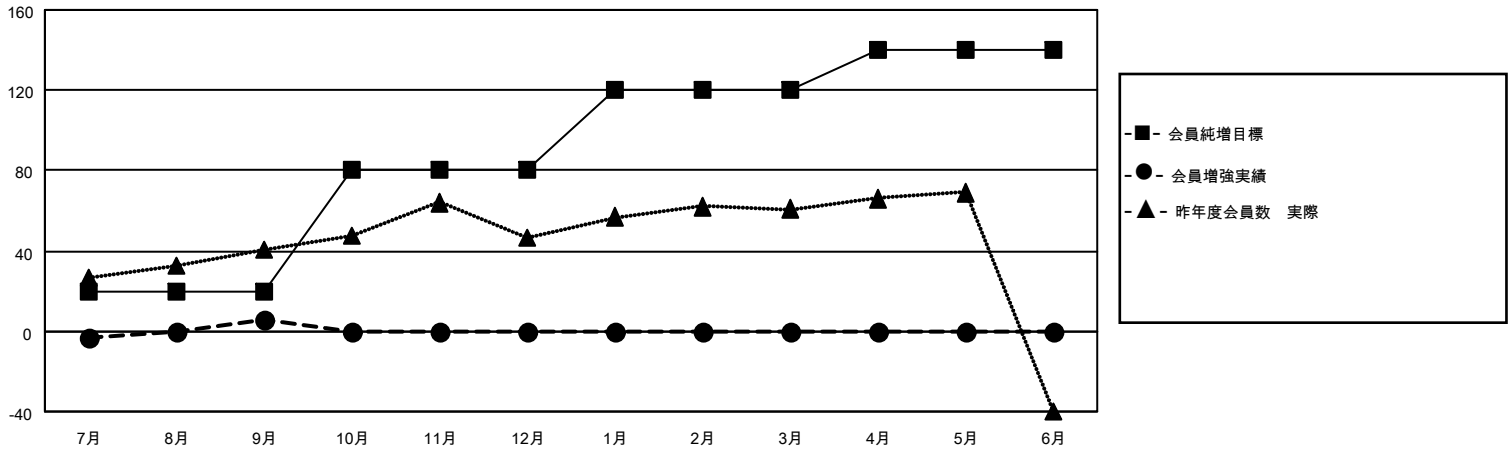

MONTHLY MEMBERSHIP PROGRESS REPORT

地域 JAPAN

District 335 A

Results as of: 9/30/2020

クラブ			
結果：2020-2021			
四半期	新クラブ目標	新クラブ	解散クラブ
7月/8月/9月	1	0	0
10月/11月/12月	1	0	0
1月/2月/3月	1	0	0
4月/5月/6月	1	0	0

名			
結果：2020-2021			
四半期	会員純増目標	会員増強実績	退会者(転籍を含む)実際
7月/8月/9月	20	37	28
10月/11月/12月	60	0	0
1月/2月/3月	40	0	0
4月/5月/6月	20	0	0

新クラブ目標及び実績累計

会員目標及び実績累計

解散クラブ: 0	19 CLUBS OF 69 一名以上の新会員を登録	男女別	
退会者		男性	1,531 (81.09%)
物故会員 5	会員累計データを見るには、ここをクリック	女性	357 (18.91%)
クラブ解散 0		世帯主/家族会員合計	290
その他 23		国際会費半額の家族会員	139
合計 28			