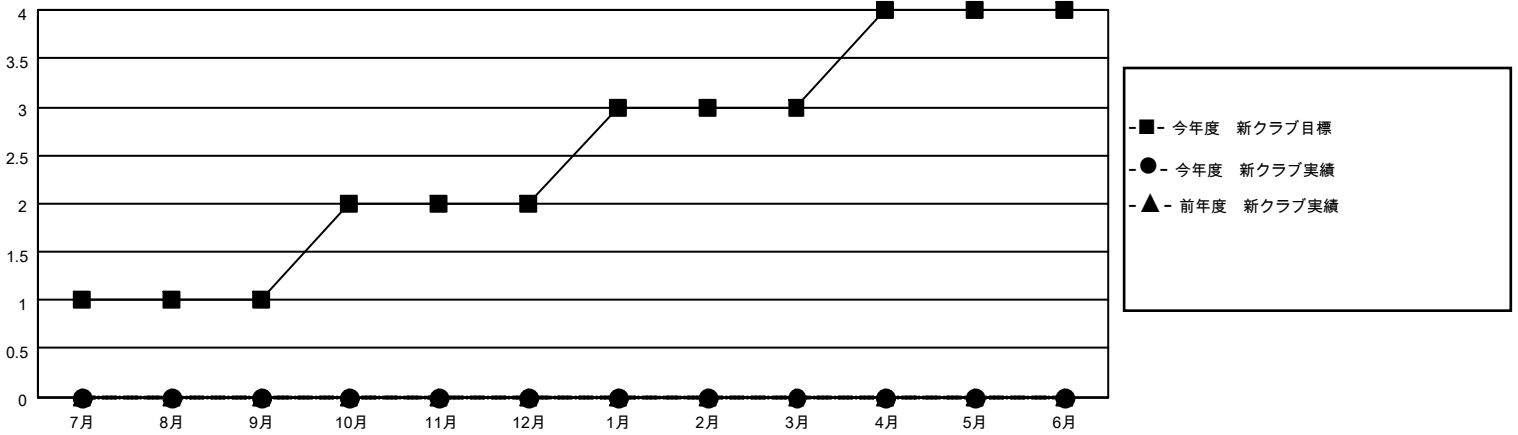

MONTHLY MEMBERSHIP PROGRESS REPORT

地域 JAPAN

District 335 A

Results as of: 9/30/2020

クラブ			
結果：2020-2021			
四半期	新クラブ目標	新クラブ	解散クラブ
7月/8月/9月	1	0	0
10月/11月/12月	1	0	0
1月/2月/3月	1	0	0
4月/5月/6月	1	0	0

名			
結果：2020-2021			
四半期	会員純増目標	会員増強実績	退会者(転籍を含む)実際
7月/8月/9月	20	37	28
10月/11月/12月	60	0	0
1月/2月/3月	40	0	0
4月/5月/6月	20	0	0

新クラブ目標及び実績累計

会員目標及び実績累計

解散クラブ: 0	19 CLUBS OF 69 一名以上の新会員を登録	男女別	
退会者		男性	1,531 (81.09%)
物故会員 5	会員累計データを見るには、ここをクリック	女性	357 (18.91%)
クラブ解散 0		世帯主/家族会員合計	290
その他 23		国際会費半額の家族会員	139
合計 28			